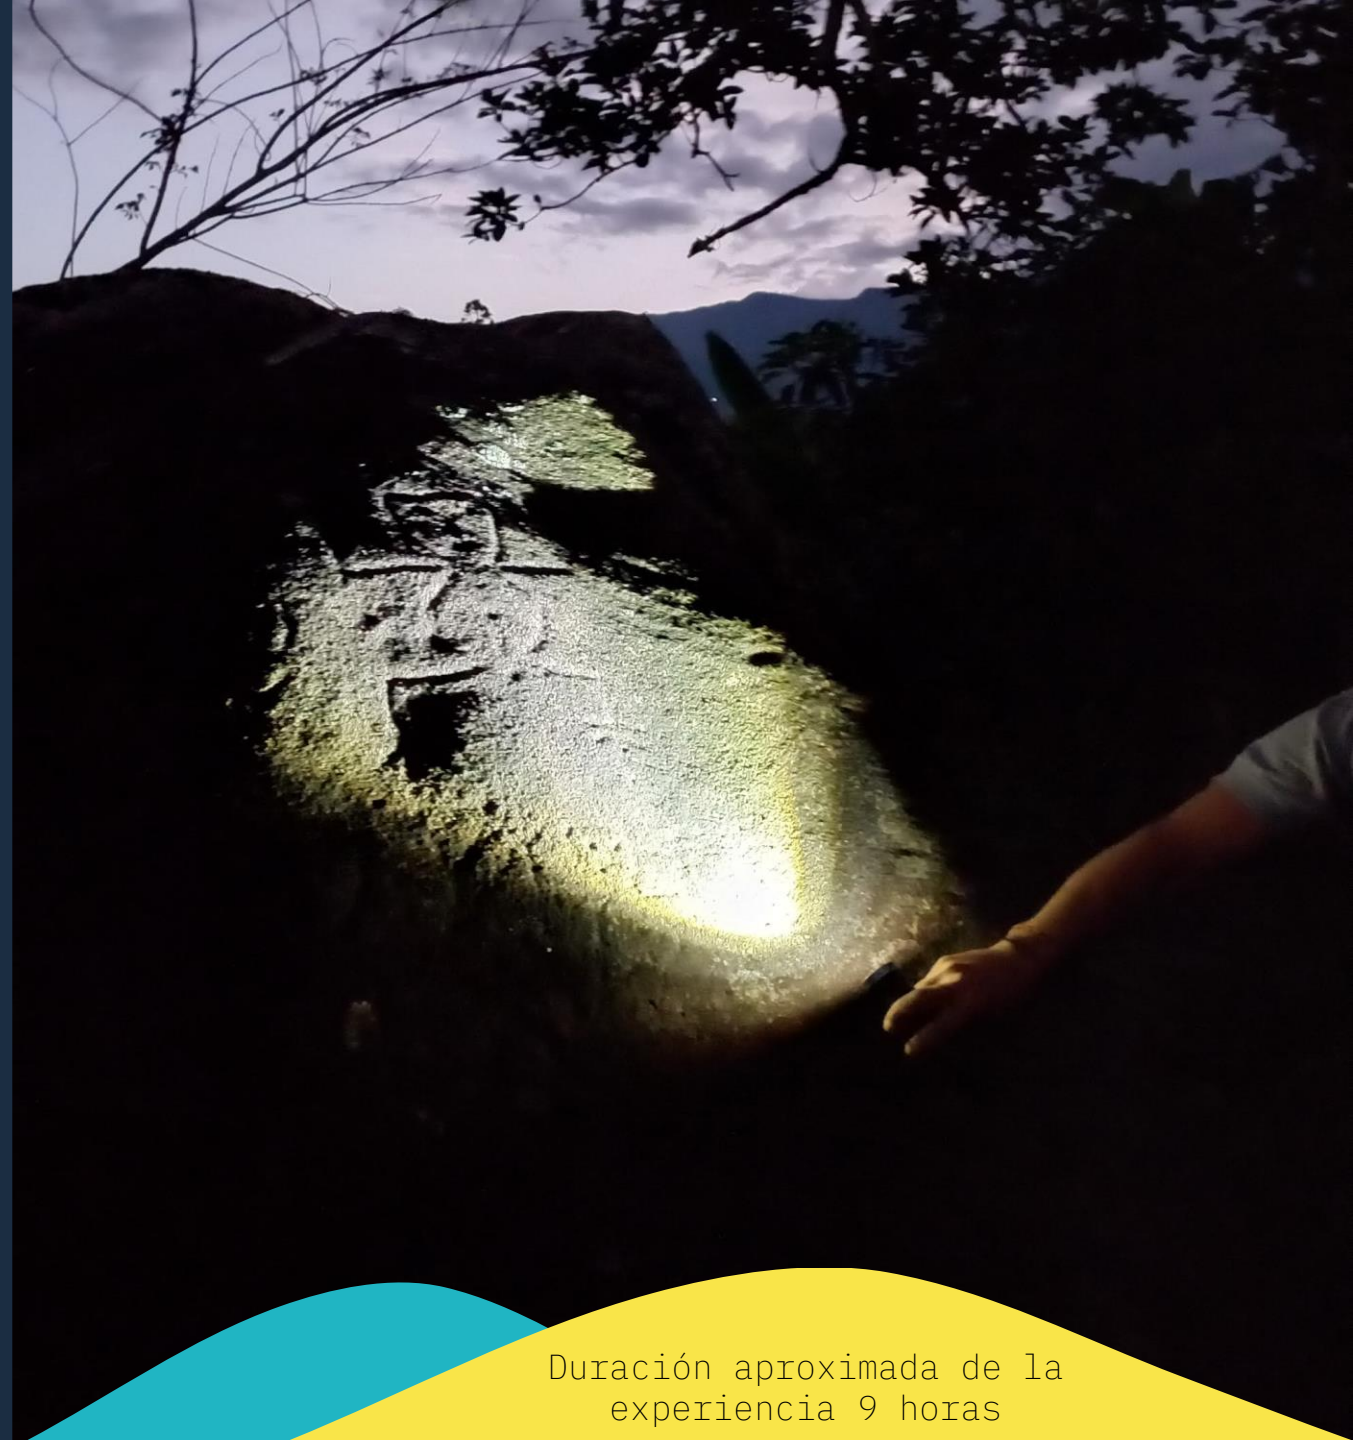

PETROGLIFOS

Vamos a recorrer una de las zonas más ricas de arte rupestre de Antioquia. Durante el recorrido podrás apreciar el arte de antepasados de las culturas Quimbaya y Cártama. En ese arte se refleja parte de sus estilos de vida, pensamiento, organización social y cultura. Durante el recorrido se podrán observar diferentes formas de talla sobre roca y se podrán escuchar posibles interpretaciones sobre ellas.

LUGARES DE INTERES A VISITAR

- Municipio de Támesis
- Petroglifos en Támesis

INCLUYE:

- Transporte privado
- Guía profesional de turismo
- Guía local expert en arte rupestre
- Caminata ecológica en la noche para visitar las variedades de petroglifos de las diferentes culturas ancestrales
- Amenización con en vivo ancestral
- Almuerzo

* Hora recomendada para iniciar el tour 7:00am

Duración aproximada de la experiencia 9 horas