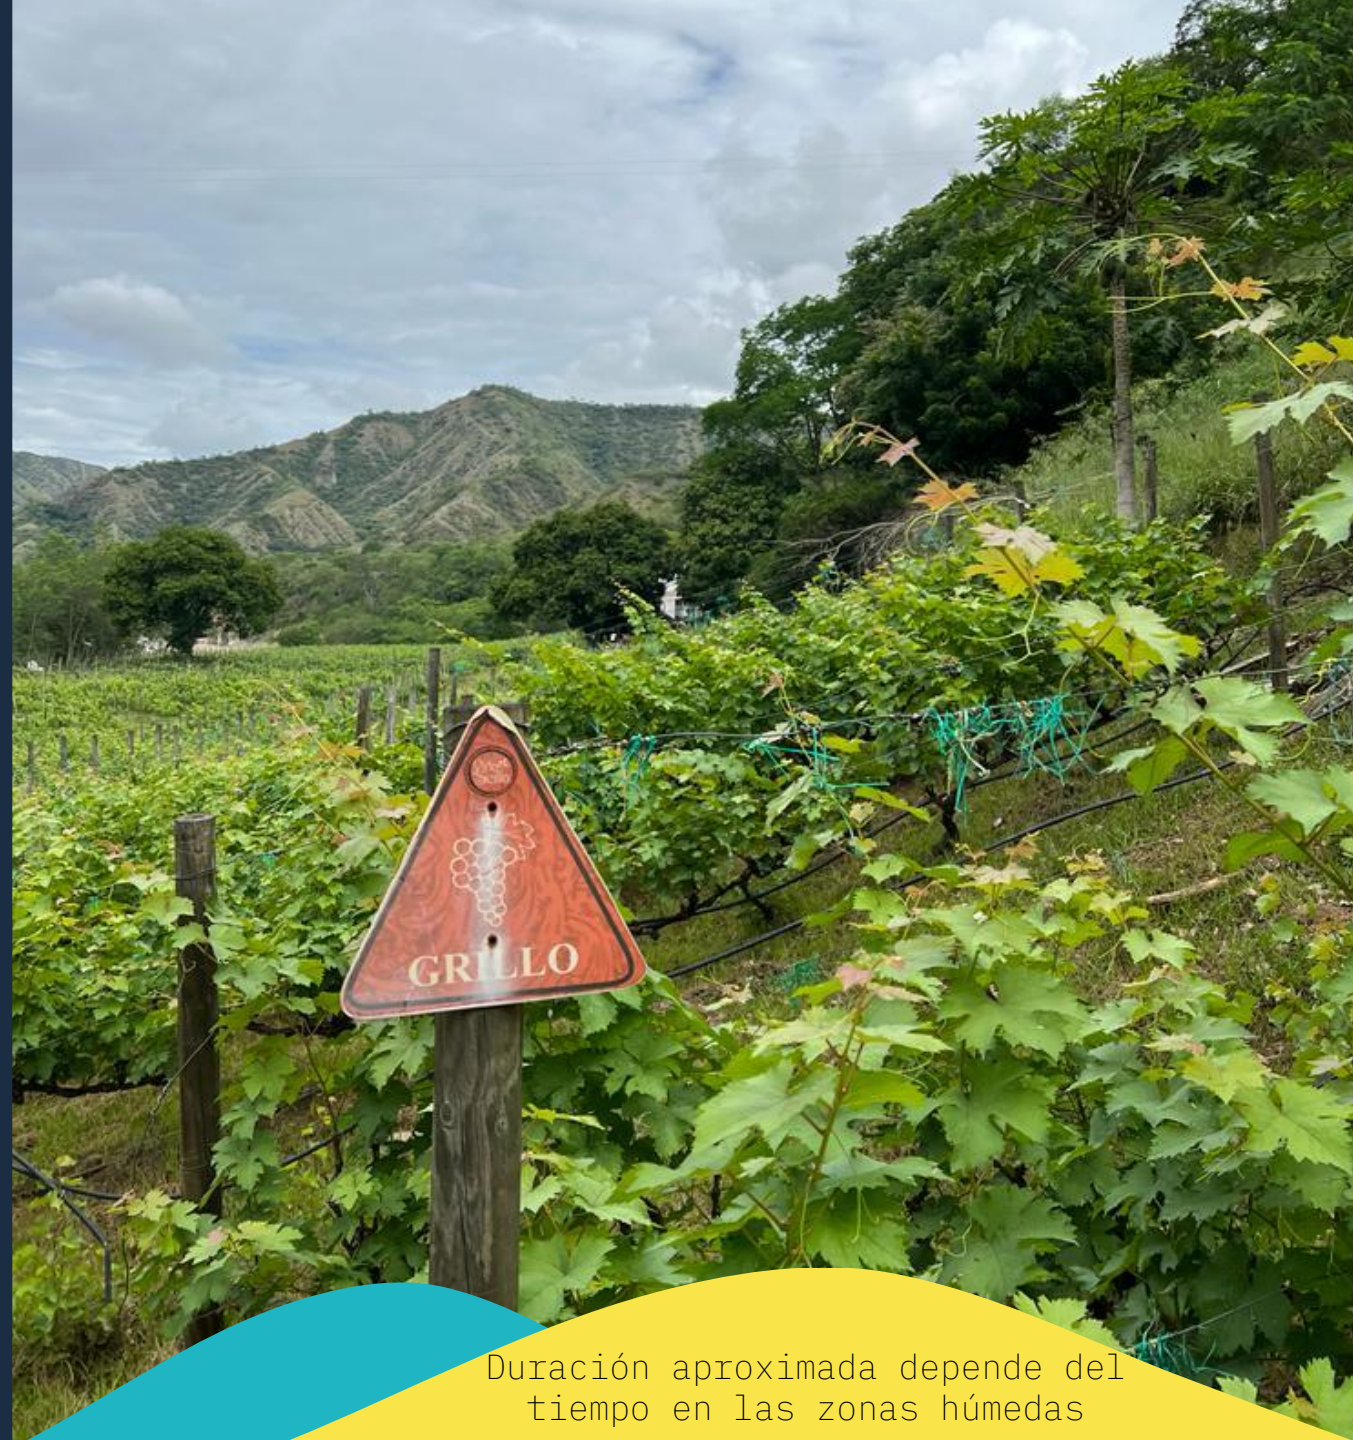

* Hora recomendada para iniciar el tour 7:00am

Duración aproximada de la experiencia 9 horas

VIÑEDO

Los vinos de esta experiencia son el resultado de condiciones climáticas excepcionales y un meticuloso proceso de cultivo y vinificación en una tierra fértil, impulsados por la ilusión y los sueños. La fuerza del río Cauca, el clima frío de Belmira y el sol intenso dan lugar a frutos valiosos que se convierten en vinos únicos, explosivos y llenos de aromas y sabores distintivos.

* Hora recomendada para iniciar el tour 7:00am

Duración aproximada depende del tiempo en las zonas húmedas

UNA AVENTURA POR EL SUROESTE

El Suroeste de Antioquia es una encantadora subregión rodeada por verdes montañas donde los pueblos pintorescos exhiben casas coloniales de colores. Es el destino perfecto para disfrutar de la deliciosa gastronomía local y ser cautivado por la hospitalidad de sus habitantes. Es el momento ideal para escapar del ruido de la ciudad y vivir una experiencia inolvidable