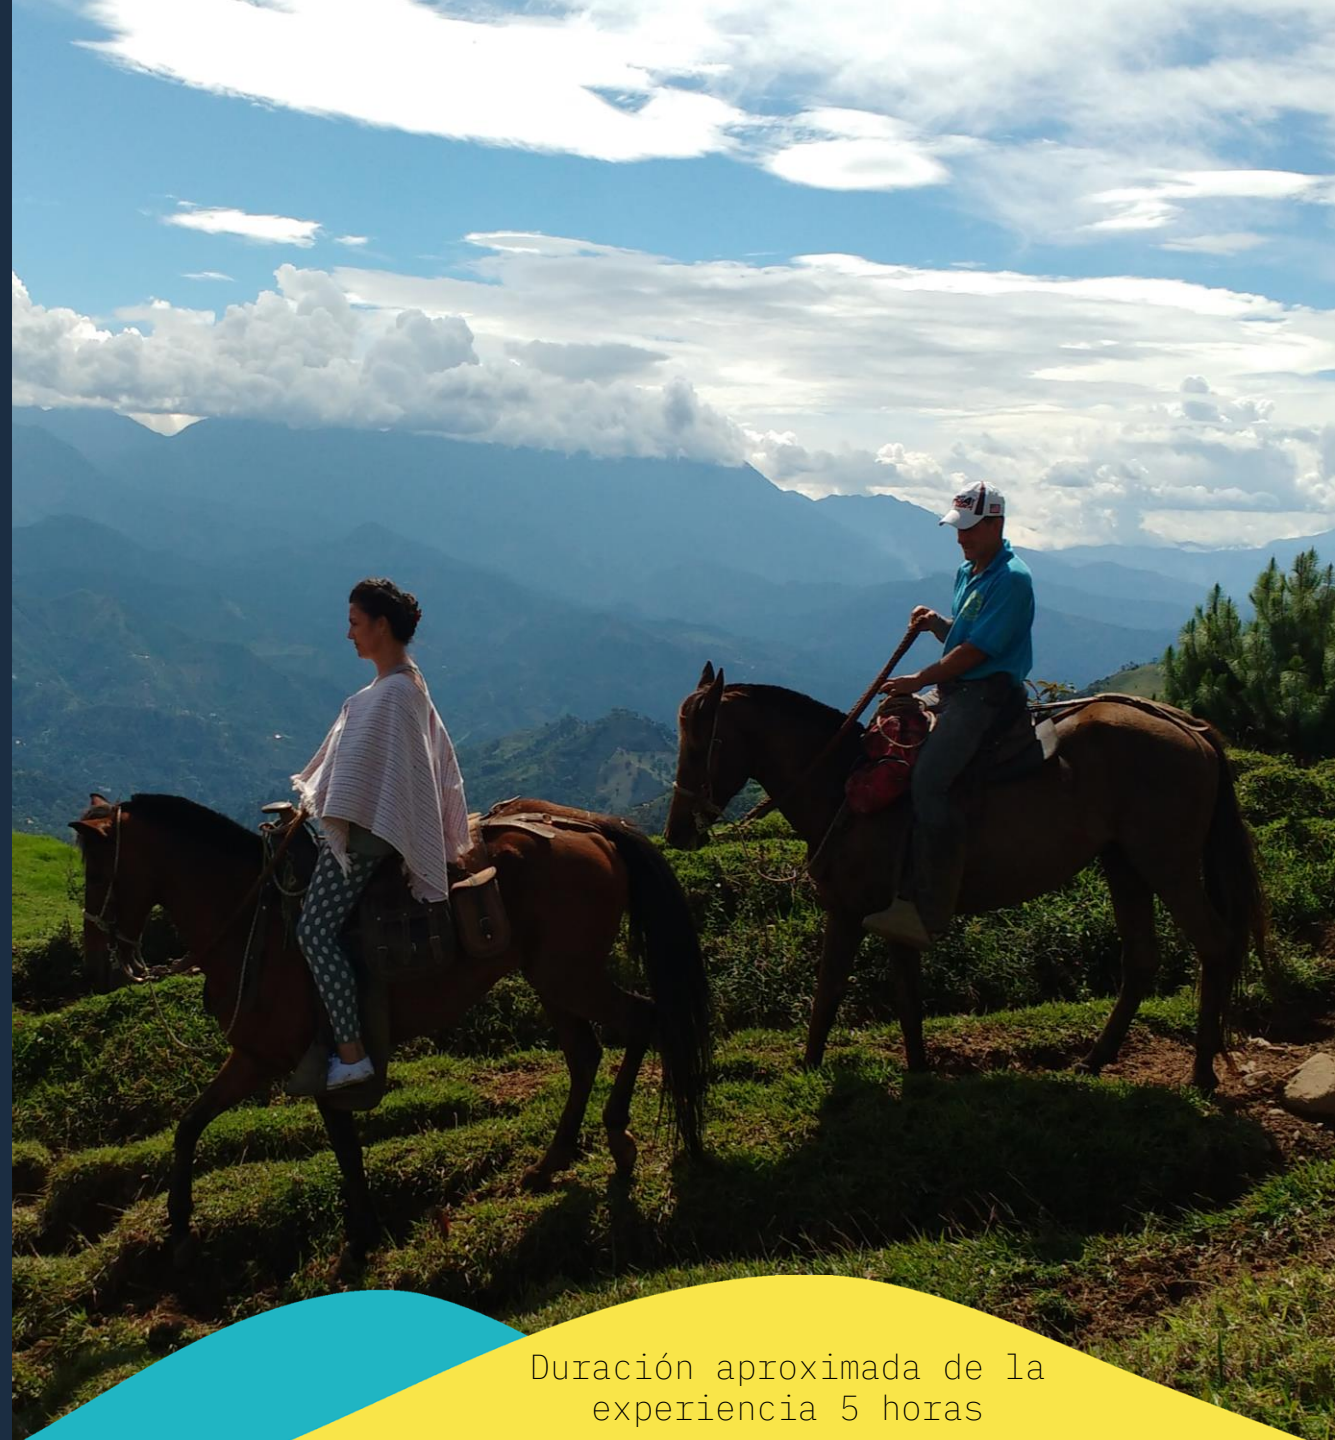

Duración aproximada dependerá de los servicios incluidos

CABALGATA ECOLOGICA

Si quieres salir de la monotonía para disfrutar de un día de campo y te encanta compartir una tarde con amigos, ven y vive una gran experiencia a caballo, divisando los mejores paisajes del campo

Nota: Se puede elegir si realizar la Cabalgata en el Retiro o en Guarne

** Hora recomendada para iniciar el tour 10:00am*

Duración aproximada de la
experiencia 5 horas

SENDERISMO EN EL PARQUE ARVÍ

Explora la naturaleza en su máxima expresión con esta experiencia de senderismo en el Parque Arví. Descubre paisajes impresionantes y vive una experiencia inolvidable en medio de la belleza natural de Colombia.