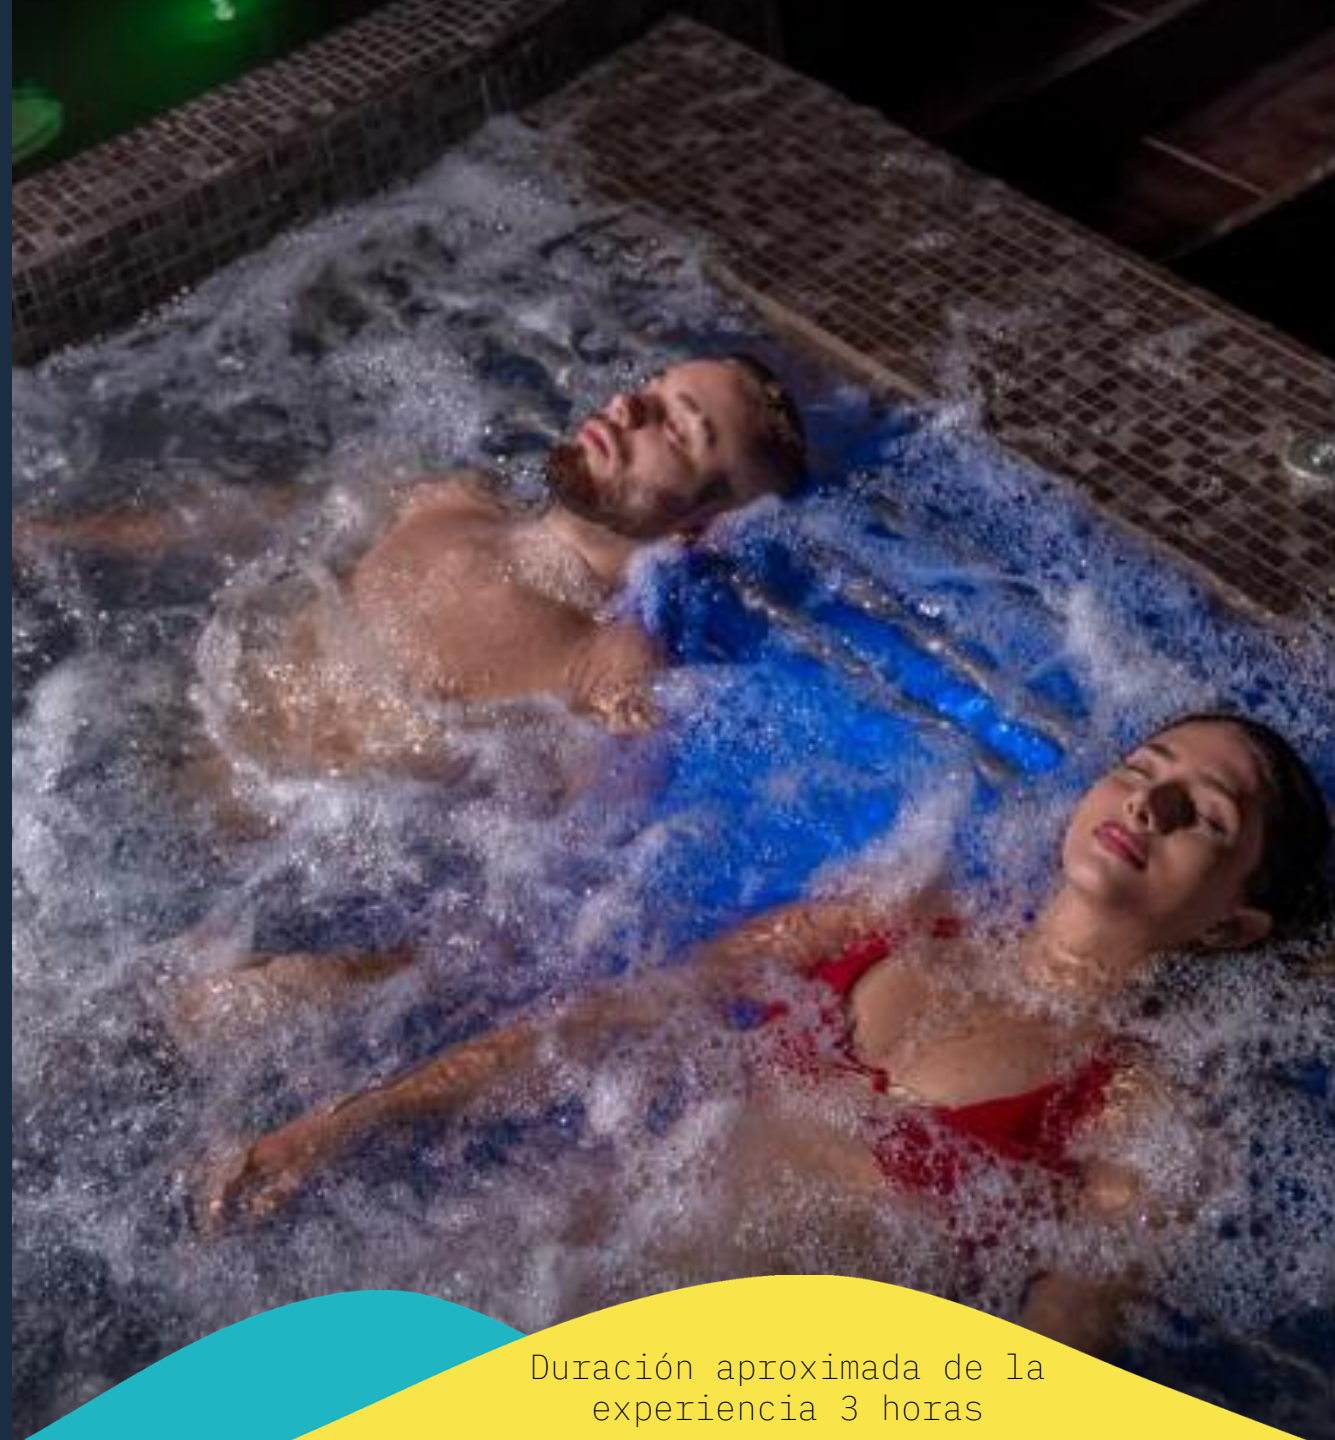

LUGARES DE INTERES A VISITAR

- Spa único en la ciudad

INCLUYE:

- Transporte privado
- Hidroterapia
- Masaje de relajación

* Disponible de lunes a sábado

* Hora recomendada para iniciar el tour 9:00am

Duración aproximada de la experiencia 3 horas