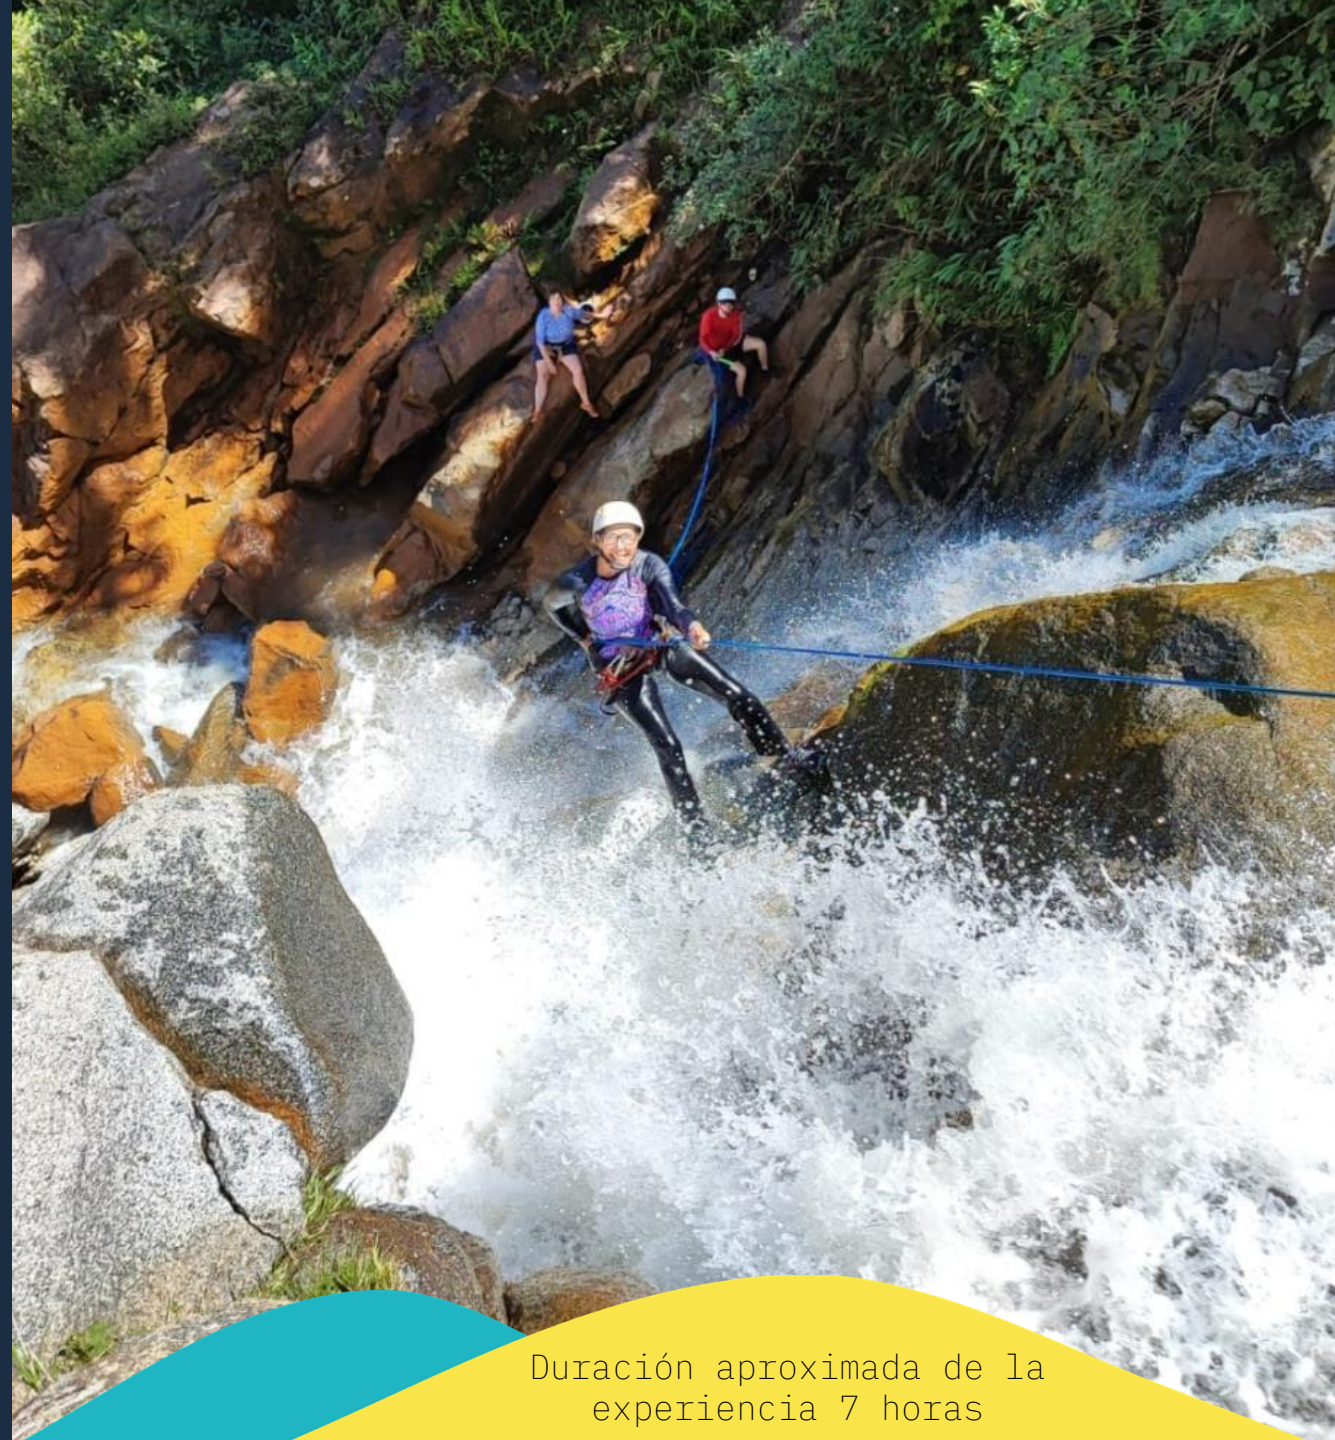

TORRENTISMO

Vive toda una aventura descendiendo por medio de la caída de los torrentes de agua de la cascada Cabellera de Venus, utilizando cuerdas y equipo especializado. ¡Prepárate para vivir una experiencia inolvidable!

LUGARES DE INTERES A VISITAR

- Mirador de Cocorná
- Cascada cabellera de Venus

INCLUYE:

- Transporte privado desde el punto de encuentro
- Guía profesional de turismo
- Equipos especializados para la actividad
- Acompañamiento de guías locales
- 2 descensos
- Almuerzo tipo fiambre
- Seguro médico

Indicaciones de la experiencia: llevar cambio de ropa, usar ropa compuesta de licras o polyester (ropa como de gimnasio), bloqueador solar y zapatos cerrados

* Hora recomendada para iniciar el tour 8:00am

Duración aproximada de la experiencia 7 horas