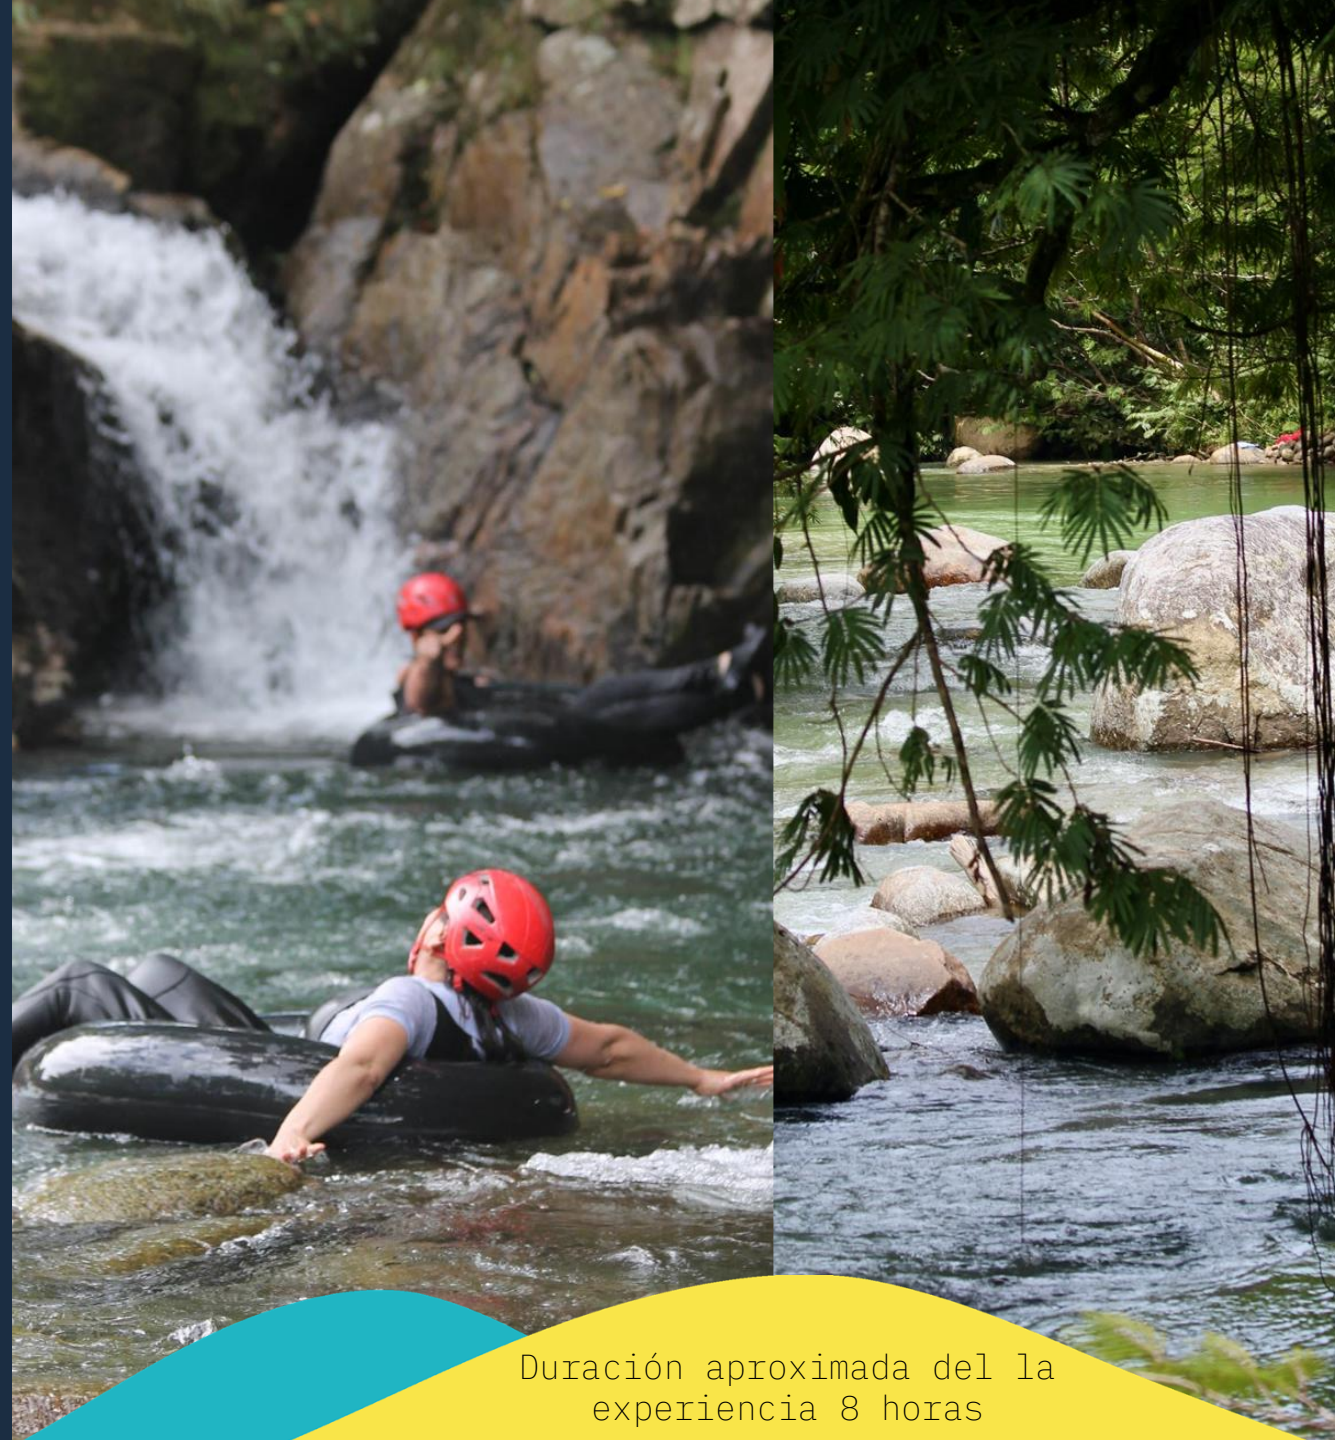

UNA AVENTURA EN EL AGUA

Ven a vivir una aventura en el agua, donde podrás conectarte con el sonido de la naturaleza y podrás sentir esta de principio a fin.

LUGARES DE INTERES A VISITAR

- *San Rafael*

INCLUYE:

- *Almuerzo tipo fiambre*
- *Tour de cascadas (se visita 3 cascadas aproximadamente)*
- *Tubing 50 minutos*
- *Transporte privado desde Medellín hasta San Rafael*
- *Equipos de protección para la actividad de tubing*
- *Guía profesional durante todas las actividades*
- *Hidratación*
- *Snack*
- *Seguro médico*

Recomendaciones: se requiere ropa de cambio, esta actividad se recomienda para personas con buen estado físico y le guste las actividades extremas

* Hora recomendada para iniciar el tour 8:00am

Duración aproximada del la experiencia 8 horas